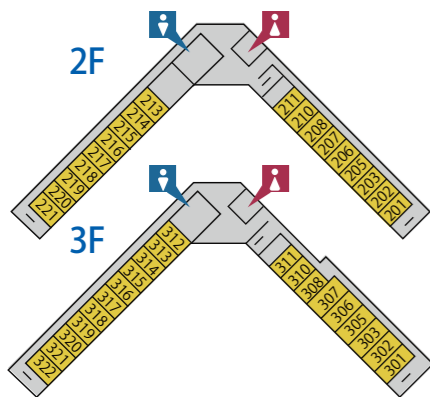

# くつながる。

1F

大小4つの研修室とプラザホールなど、  
研修・セミナーに最適な施設

2F

2F・3Fは池を臨める

3F

ツインベッドの38室をご用意

## 交通のご案内

JR本庄駅より約2.5km・沼和田停留所より約0.9km

JR伊勢崎駅より約9.0km・坂東大橋南詰停留所より約0.9km