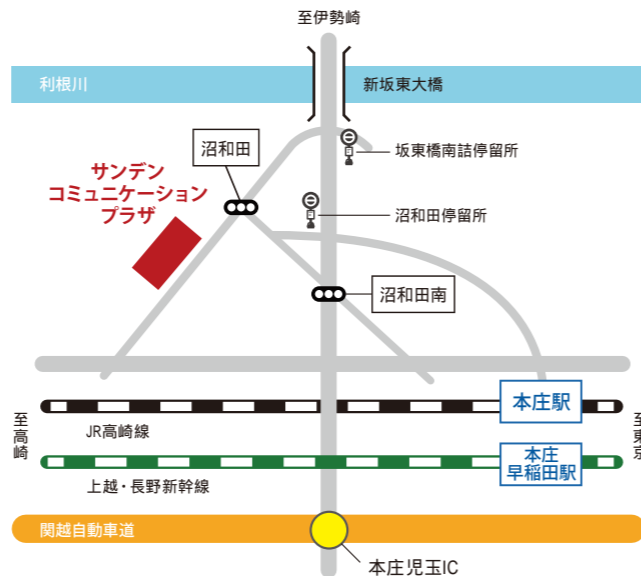

# くつながる。

1F

大小4つの研修室とプラザホールなど、  
研修・セミナーに最適な施設

2F

2F・3Fは池を臨める

3F

ツインベッドの38室をご用意

## 交通のご案内

JR本庄駅より約2.5km・沼和田停留所より約0.9km

JR伊勢崎駅より約9.0km・坂東大橋南詰停留所より約0.9km